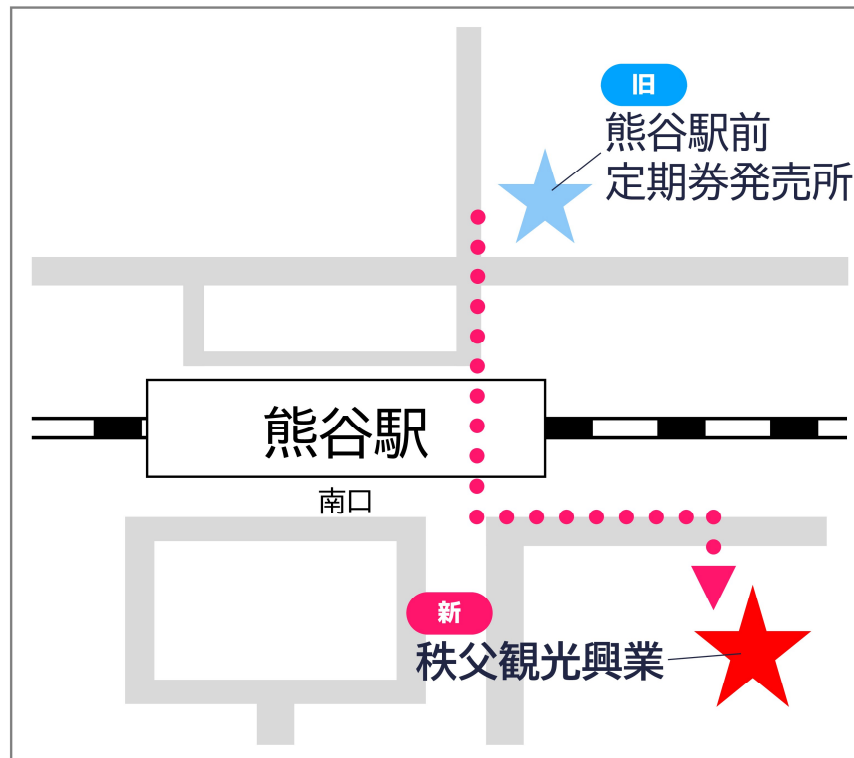

# —お知らせ—

2021年8月19日国際十王交通ホームページにて、「熊谷駅前定期券発売所」につきまして2021年9月1日より「秩父観光興業株式会社」に変更させて頂く旨ご案内させて頂きましたが、諸般の事情により、「熊谷駅前定期券発売所」におきましても、当面の間発売を継続させて頂く事になりましたので、ご利用の程お願い申し上げます。

尚、「秩父観光興業株式会社」では、予定通り2021年9月1日より発売を開始いたします。合わせてご利用願います。

## ○秩父観光興業株式会社

熊谷市曙町1丁目1(秩父鉄道本社ビル1階)  
熊谷駅南口より徒歩3分

営業時間 10:00~19:00  
(定休 日曜日、祝日、年末年始)

電話番号 048-521-3161  
現金のみのお取り扱いとさせていただきます。

熊谷駅前定期券発売所から  
秩父観光興業(株)までの  
アクセスはこちら↓