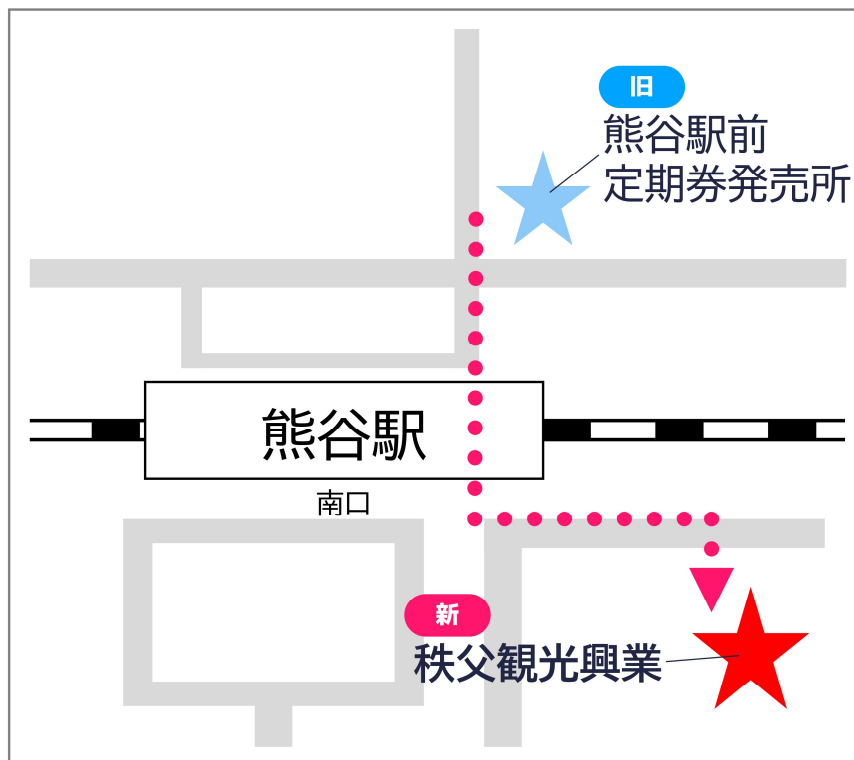

—お知らせ—

いつも朝日バス・国際十王バスをご利用いただきありがとうございます。

「熊谷駅前定期券発売所」は、2021年10月30日をもって、営業を終了させて頂くこととなりました。ご不便をおかけいたしますが、ご理解を賜りますようお願い申し上げます。

「秩父観光興業株式会社」では、2021年9月1日よりバス定期券の発売を開始いたしておりますので、ご利用いただきますようお願い申し上げます。

くわしくは下記の連絡先までお問い合わせください。

○秩父観光興業株式会社

熊谷市曙町1丁目1(秩父鉄道本社ビル1階)
熊谷駅南口より徒歩3分

営業時間 10:00~19:00
(定休 日曜日、祝日、年末年始)

電話番号 048-521-3161
現金のみのお取り扱いとさせていただきます。

熊谷駅前定期券発売所から
秩父観光興業(株)までの
アクセスはこちら↓

バス定期券に関するお問い合わせ

国際十王交通(株) 熊谷営業所

TEL:048-521-3560