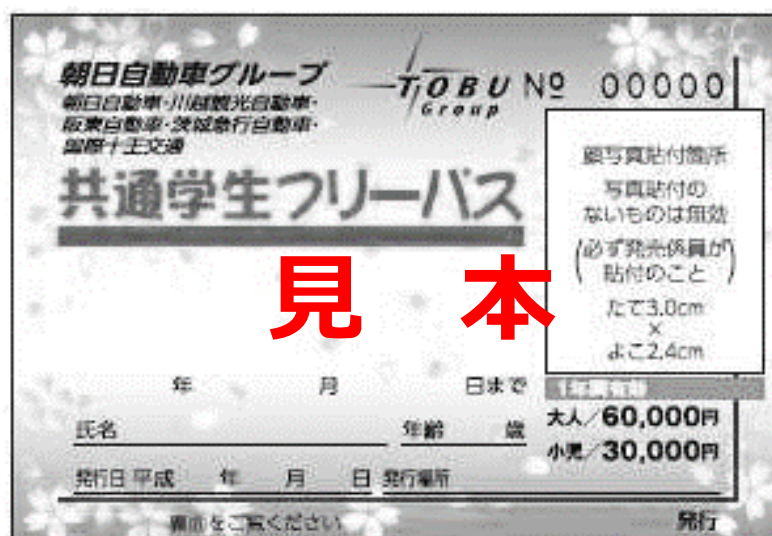

朝日自動車グループ 「共通学生フリーパス」

これ1枚で朝日自動車グループ5社※1の全路線※2が乗り放題！！

※1…朝日自動車(株)・川越観光自動車(株)・阪東自動車(株)・茨城急行自動車(株)・国際十王交通(株)の5社でご利用いただけます。

※2…『別紙』に記載する路線を除きます。

※ご購入の前に必ず以下の内容をご確認下さい。

【発売金額】

中学生・高校生・大学生

一年定期：60,000円

半年定期：32,000円

小学生以下

一年定期：30,000円

半年定期：16,000円

【発売券種・通用期間】

一年定期：2021年4月1日～2022年3月31日

半年定期：2021年4月1日～2021年9月30日

※各営業所窓口でのお支払いは現金・クレジットカードが使用できます。

営業所以外でのお支払いは現金のみとさせていただきます。

【購入時に必要なもの】

①証明写真

運転免許証サイズ(脱帽・上三分身)/たて約3.0cm×よこ約2.4cm

※素顔がはっきり分かる写真をご用意ください。

②通学証明書または通学定期券発行控えのある学生証を持参のうえコピーをお持ち下さい。(発売窓口ではコピーいたしかねます。)

※学校指定の通学証明書の書式がない場合は、購入申込書の所定欄に記入をして頂き、学校印を押したもので可といたします。

①、②の2点がそろわない場合は発行をいたしかねます。

【発売期間】

■2021年3月18日～2021年4月30日

※購入の時期に関わらず、通用開始日は2021年4月1日となります。

【お問い合わせ】

朝日自動車株式会社

越谷営業所 ☎048-970-5170・菖蒲営業所 ☎0480-87-2161・加須営業所 ☎0480-61-7330

杉戸営業所 ☎0480-34-8001・久喜営業所 ☎0480-24-3902・本庄営業所 ☎0495-21-7703

太田営業所 ☎0276-48-3626・境営業所 ☎0280-87-0780

川越観光自動車株式会社

森林公園営業所 ☎0493-56-2001

阪東自動車株式会社

我孫子営業所 ☎04-7185-2771

茨城急行自動車株式会社

松伏営業所 ☎048-992-0031・野田営業所 ☎04-7122-1595・古河営業所 ☎0280-33-0787

国際十王交通株式会社

熊谷営業所 ☎048-521-3560・伊勢崎営業所 ☎0270-23-5244